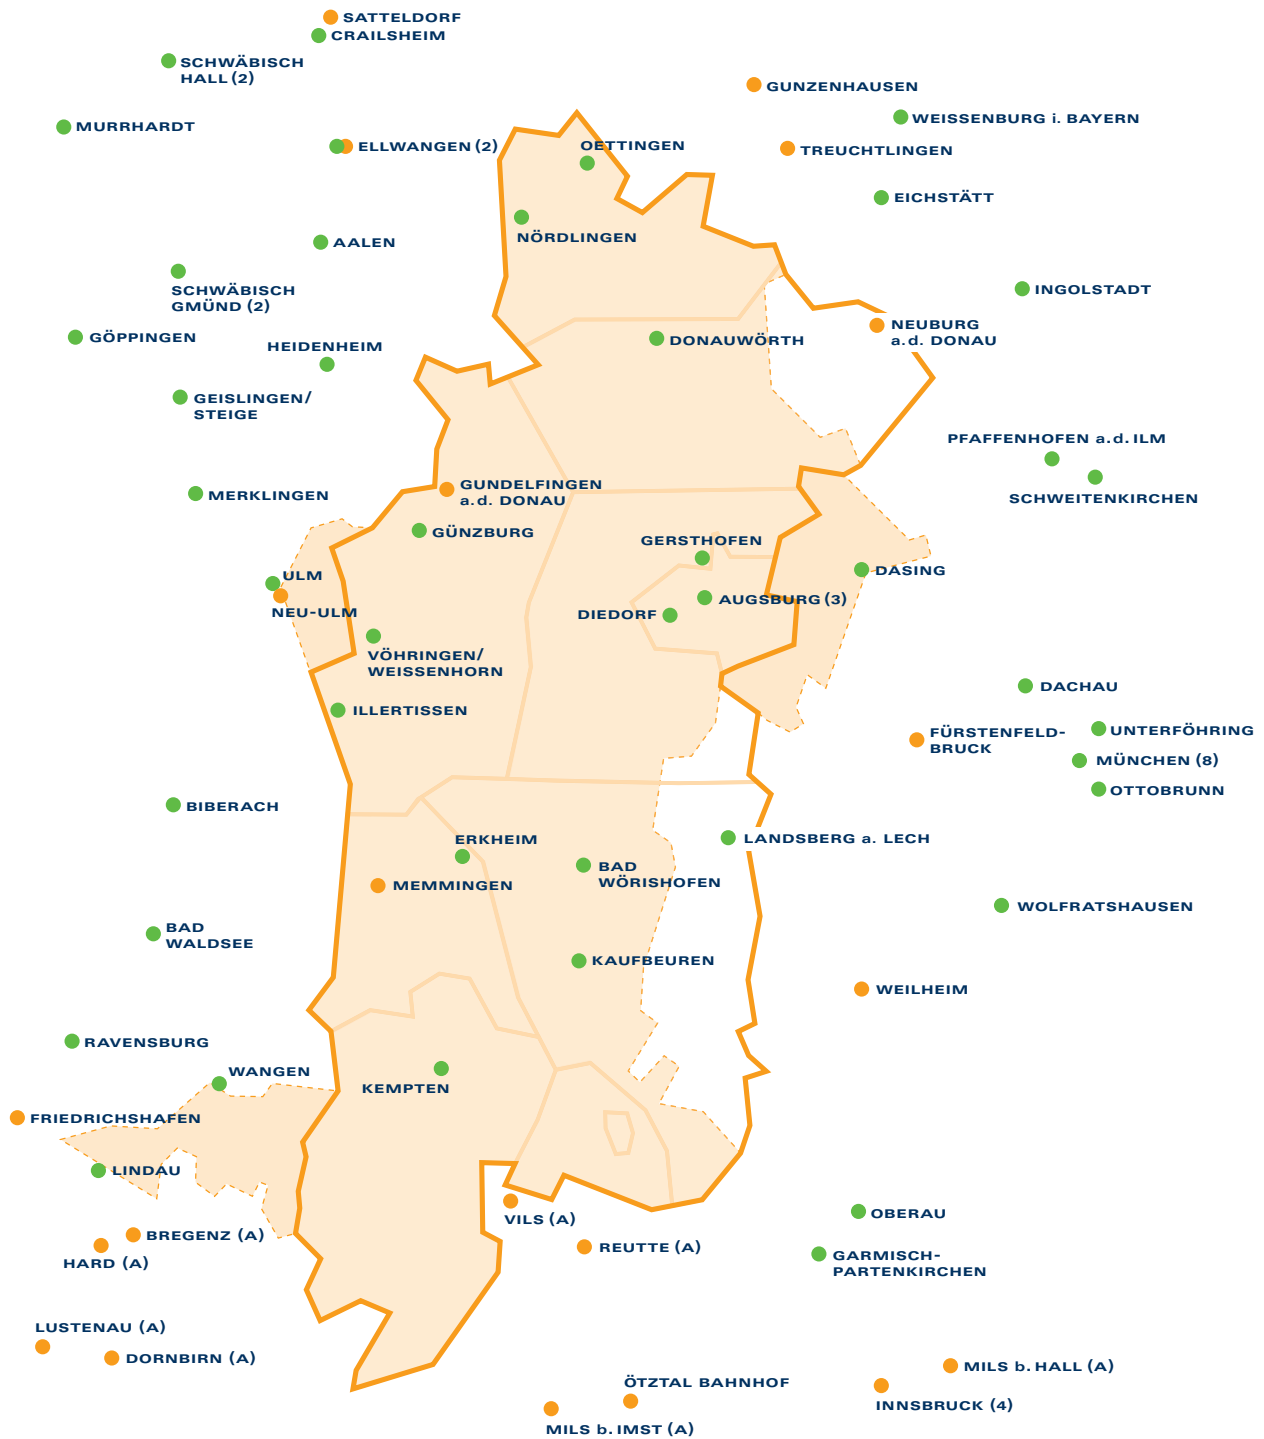

CNG-Tankstellen

in Schwaben und angrenzenden Gebieten

● CNG-Tankstelle
● Bio-CNG-Tankstelle
 Stand Februar 2023
 Quelle www.energie-schwaben.de

CNG-Tankstellen

in Schwaben und angrenzenden Gebieten

- **Aalen**
Freie BioCNG-Tankst.
Kübler
Gartenstr. 35
Tel. 07361 68290
0–24 Uhr (Automat)
PKW//Transporter
- **Augsburg**
Aral-BioCNG-Tankstelle
Edisonstr. 14a
Tel. 0821 5998707
0–24 Uhr
PKW//Transporter
- Aral-BioCNG-Tankstelle
Kobelweg 64
Tel. 0821 2401234
0–24 Uhr
PKW//Transporter
- SWA BioCNG-Tankstelle
Lechhauser Str. 22
6–20 Uhr (Tankkarte)
PKW//Transporter/LKW/
Bus
- **Bad Waldsee**
Avia BioCNG-Tankstelle
Bahnhofstr. 67
88339 Bad Waldsee
Tel. 07524 977360
0–24 Uhr (Automat)
PKW//Transporter
- **Bad Wörishofen**
OMV-BioCNG-Tankstelle
Türkheimer Str. 20
Tel. 08247 34862
6–22 Uhr
PKW//Transporter/LKW/
Bus
- **Biberach
an der Riß**
BioCNG-Tankstelle
Freiburger Str. 6
Tel. 07351 3000390
0–24 Uhr (Automat)
PKW//Transporter/LKW/
Bus
- **Bregenz (A)**
OMV-CNG-Tankstelle
Arlbergstr. 135
Tel. +43 5574 71115
6–24 Uhr
- **Crailsheim**
BioCNG-Tankstelle
Friedr.-Bergius-Str. 10–14
0–24 Uhr (Automat)
PKW//Transporter
- **Dachau**
Aral-BioCNG-Tankstelle
Alte Römerstr. 50
Tel. 08131 333352
0–24 Uhr
PKW//Transporter/LKW/
Bus
- **Dasing**
Aral-BioCNG-Tankstelle
Laimingerstr. 2 (Autohof)
Tel. 08205 969083
0–24 Uhr
PKW//Transporter/LKW/
Bus
- **Diedorf**
OMV-BioCNG-Tankstelle
der energie schwaben
gmbh
Keimstr. 2
Tel. 0821 4864976
6–22 Uhr
PKW//Transporter/LKW/
Bus
- **Donauwörth**
Agip/eni-BioCNG-
Tankstelle der energie
schwaben gmbh
Bgm.-Hefe-Str. 1
Tel. 0906 7055662
0–24 Uhr
PKW//Transporter/LKW/
Bus
- **Dornbirn (A)**
Agip/eni-CNG-Tankstelle
Schwefel 70a
Tel. +43 5572 24326
6–22 Uhr
- **Eichstätt**
Agip/eni-BioCNG-Tank-
stelle
Ingolstädter Str. 44a
Tel. 08421 2865
6–22 Uhr
PKW//Transporter
- **Ellwangen (Jagst)**
B.A.G.-BioCNG-Tankstelle
In der Au 4
Tel. 07961 90300
0–24 Uhr (Automat)
PKW//Transporter
- Esso-CNG-Tankstelle
Max-Eyth-Str. 1 (Autohof)
Tel. 07961 91830
0–24 Uhr
PKW//Transporter/LKW/
Bus
- **Erkheim**
Shell-BioCNG-Tankstelle
Eidlerholzstr. 22
Tel. 08336 805894
0–24 Uhr
PKW//Transporter/LKW/
Bus
- **Friedrichshafen**
Shell-CNG-Tankstelle
Albrechtstr. 6
Tel. 07541 24830
6:30–22 Uhr
PKW//Transporter/
LKW//Bus
- **Fürstenfeldbruck**
BioCNG-Tankstelle
bei Autohaus Rasch
Starenweg 4
Tel. 08141 50220
0–24 Uhr (Automat)
PKW//Transporter
- **Garmisch-
Partenkirchen**
BioCNG-Tankstelle
der Gemeindewerke GAP
Adlerstr. 25
Tel. 08821 7536223
0–24 Uhr (Automat)
PKW//Transporter/LKW/
Bus
- **Geislingen/Steige**
BioCNG-Tankstelle der EVF
Grube-Karl-Str. 6
Tel. 07161 61010
0–24 Uhr (Automat)
PKW//Transporter
- **Gersthofen**
Agip/eni-BioCNG-Tank-
stelle der
energie schwaben gmbh
Mercedesring 2
Tel. 0821 4609452
0–24 Uhr
PKW//Transporter/LKW/
Bus
- **Göppingen**
BioCNG-Tankstelle der EVF
Gropeslanger Str. 50
Tel. 07161 61010
0–24 Uhr (Automat)
PKW//Transporter/LKW/
Bus
- **Gundelfingen/
Donau**
Pin-CNG-Tankstelle
Günzburger Str. 63
Tel. 09073 800590
6:45–20:30 Uhr
PKW//Transporter
- **Günzburg**
Shell-BioCNG-Tankstelle
Hauptstr. 2a (Autohof)
Tel. 08221 21567
0–24 Uhr
PKW//Transporter
- **Gunzenhausen**
Elan-CNG-Tankstelle
Oettinger Str. 6c
Tel. 09831 673720
6:30–21 Uhr
PKW//Transporter
- **Hard (A)**
Agip/eni-CNG-Tankstelle
Rheinstr. 20
Tel. +43 5574 72424
0–24 Uhr
- **Heidenheim**
BioCNG-Tankstelle
Kanalar. 8
Tel. 032 221092983
0–24 Uhr (Automat)
PKW//Transporter/LKW/
Bus
- **Illertissen**
eni-BioCNG-Tankstelle
Rainer Weikmann e.K.
Ulmer Str. 19
Tel. 07303 6092871
6–22 Uhr
PKW//Transporter/LKW/
Bus
- **Ingolstadt**
Aral-BioCNG-Tankstelle
Schollstr. 2
Tel. 08401 2294
0–24 Uhr
PKW//Transporter
- **Innsbruck (A)**
OMV-CNG-Tankstelle
Andechsstr. Ost 83
Tel. +43 512 346219
6–24 Uhr
- BP-CNG-Tankstelle
Reichenauerstr. 149
Tel. +43 51 22821560
6–22 Uhr
- Agip/eni-CNG-Tankstelle
Amraser-See-Str. 64
0–24 Uhr
- Agip/eni-CNG-Tankstelle
Fürstenweg 87
6:30–21 Uhr
- **Kaufbeuren**
Esso-BioCNG-Tankstelle
der energie schwaben
gmbh
Sudentenstr. 28
Tel. 08341 62955
4–24 Uhr
PKW//Transporter
- **Kematen (A)**
Agip-eni-CNG-Tankstelle
Sellrainer Str. 2
Tel. +43 5232 3322
0–24 Uhr
- **Kempten**
Aral-BioCNG-Tankstelle
Schumacherring 110
Tel. 0831 73262
0–24 Uhr
PKW//Transporter
- **Landsberg/Lech**
Allguth-BioCNG-Tankstelle
der energie schwaben
gmbh
Münchener Str. 17
Tel. 08191 943601
6–22 Uhr
PKW//Transporter/LKW
- **Lindau/Bodensee**
bft-BioCNG-Tankstelle
Bregenzer Str. 43–45
Tel. 08382 5438
6:00–22:30 Uhr
PKW//Transporter
- **Lustenau (A)**
OMV-CNG-Tankstelle
Hag 27
Tel. +43 5577 86782
6:00–24 Uhr
- **Memmingen**
BayWa-CNG-Tankstelle
Tiroler Ring 1
Tel. 08331 1364
6:00–22:00 Uhr
PKW//Transporter/LKW
- **Merklingen**
Aral-BioCNG-Tankstelle
Nellinger Str. 24
Tel. 07337 9233029
0–24 Uhr
PKW//Transporter/LKW/
Bus
- **Mils b. Hall (A)**
Agip/eni-CNG-Tankstelle
Bundesstr. 14
Tel. +43 5223 55746
6–22 Uhr
- **Mils b. Imst (A)**
Agip/eni-CNG-Tankstelle
An der Au 1
Tel. +43 5418 20137
0–24 Uhr
- **Öztal-Bahnhof (A)**
Agip/eni-CNG-Tankstelle
Ambergstr. 40
Tel. +43 5266 88361
6–24 Uhr
- **München-Flughafen**
Agip/eni-BioCNG-Tank-
stelle
Nordallee 45
Tel. 089 9705180
0–24 Uhr
PKW//Transporter/LKW/
Bus
- **München-Forstenried**
Agip/eni-BioCNG-Tank-
stelle
Boschetsrieder Str. 162
Tel. 089 74879410
5–24 Uhr
PKW//Transporter
- **München-Freiham**
Bavaria Petrol-BioCNG-
Tankstelle
Bodenseestr. 317
Tel. 089 85796463
5–23:45 Uhr
PKW//Transporter/LKW/
Bus
- **München-Laim**
Aral-BioCNG-Tankstelle
Garmischer Str. 138
Tel. 089 57868298
0–24 Uhr
PKW//Transporter/LKW
- **München-Schwabing**
Aral-BioCNG-Tankstelle
Schenkendorfstr. 15
Tel. 089 364016
0–24 Uhr
PKW//Transporter/LKW
- **München-Sending**
SWM-BioCNG-Tankstelle
Schäfflarnstr. 1
Tel. 089 153016
0–24 Uhr (Automat)
PKW//Transporter
- **München-Trudering**
HEM-BioCNG-Tankstelle
Wasserburger Landstr. 285
Tel. 089 43571745
6–22 Uhr
PKW//Transporter
- **München-
Untermerzing**
Allguth-BioCNG-Tankstelle
Von-Kahr-Str. 1
Tel. 089 1495232
6–22 Uhr
PKW//Transporter/LKW
- **Murrhardt**
Esso-BioCNG-Tankstelle
Fornsbacher Str. 60
Tel. 07192 6276
6–22 Uhr
PKW//Transporter
- **Neuburg/Donau**
Aral-CNG-Tankstelle
Am Südpark 2
Tel. 08431 430346
6–22 Uhr
PKW//Transporter/LKW
- **Neu-Ulm**
Shell-BioCNG-Tankstelle
Europastr. 44
Tel. 0731 72013
0–24 Uhr
PKW//Transporter/LKW
- **Nördlingen**
Total-BioCNG-Tankstelle
der energie schwaben
gmbh
Nürnbergberger Str. 61
Tel. 09081 6011
0–24 Uhr (Automat)
PKW//Transporter/LKW
- **Oberau**
Agip/eni-BioCNG-Tank-
stelle
Ettaler Str. 1
Tel. 08824 93050
6–22 h
PKW//Transporter/LKW
- **Pfaffenhofen/Ilm**
Delphin-BioCNG-Tankstelle
Joseph-Fraunhofer-Str. 43
Tel. 08441 76643
0–24 Uhr
PKW//Transporter/LKW
- **Oettingen in Bayern**
ELO-BioCNG-Tankstelle der
energie schwaben gmbh
Spitalgasse 5
Tel. 09082 2917
0–24 h (Automat)
PKW//Transporter
- **Ottobrunn/München**
Bavaria Petrol-BioCNG-
Tankstelle
Unterhachinger Str. 28
Tel. 089 6093130
6–20:30 Uhr
PKW//Transporter
- **Ravensburg**
Schindele-BioCNG-Tank-
stelle
Schlegelwinkel 1
Tel. 0751 888127
0–24 Uhr (Automat)
PKW//Transporter/LKW/
Bus
- **Reutte (A)**
Agip/eni-CNG-Tankstelle
Kreckelmoosstr. 5
Tel. +43 5672 64355
6–22 Uhr
- **Satteldorf**
Total-CNG-Tankstelle
Marco-Polo-Str. 1 (Auto-
hof)
Tel. 07951 96900
0–24 Uhr
PKW//Transporter
- **Schwäbisch Gmünd**
Total-BioCNG-Tankstelle
Lorcher Str. 199
Tel. 07171 999895
0–24 Uhr
HEM-BioCNG-Tankstelle
Reutestraße 20
Tel. 07171 876392
5–23 Uhr
- **Schwäbisch Hall**
Shell-BioCNG-Tankstelle
Stuttgart Str. 155–157
Tel. 0791 9540651
5:45–22 Uhr
SW-BioCNG-Tankstelle
Alfred-Leikam-Str. 16
Tel. 0791 401222
0–24 h (Automat)
- **Schweitenkirchen**
Shell-BioCNG-Tankstelle
Robert-Koch-Str. 1
Tel. 08444 92000
0–24 Uhr
PKW//Transporter
- **Treuchtlingen**
Avia-CNG-Tankstelle
An der Heusteige 4
Tel. 09142 6325
6–20 Uhr
PKW//Transporter/LKW
- **Ulm**
Esso-BioCNG-Tankstelle
Hindenburgring 24
Tel. 0731 65094
0–24 Uhr
PKW//Transporter/LKW
- **Unterföhring/
München**
Allguth-BioCNG-Tankstelle
Dieselstr. 100
Tel. 089 95001718
0–24 Uhr
PKW//Transporter/LKW
- **Vils (A)**
Shell-CNG-Tankstelle
Stegen 7 (Autohof)
Tel. +43 5677 53091
0–24 Uhr
- **Vöhringen
(Schwaben)**
OMV-BioCNG-Tankstelle
An der alten Ziegelei 4
Tel. 07306 926805
0–24 h
PKW//Transporter/LKW
- **Wangen (Allgäu)**
bft-BioCNG-Tankstelle
Zeppelinstr. 14–16
Tel. 07522 707464
0–24 Uhr (Automat)
PKW//Transporter
- **Weilheim
(Oberbayern)**
BioCNG-Tankstelle
Paradeisstr. 77
Tel. 0881 94200
0–24 Uhr (Automat)
PKW//Transporter/LKW/
Bus
- **Weißenburg (Bayern)**
AVIA-BioCNG-Tankstelle
Am Sand 13
Tel. 089 95001718
0–24 Uhr
PKW//Transporter/LKW
- **Wolftratshausen**
BioCNG-Tankstelle
Geltinger Str. 29
Tel. 08171 43640
0–24 Uhr (Automat)
PKW//Transporter/LKW/
Bus