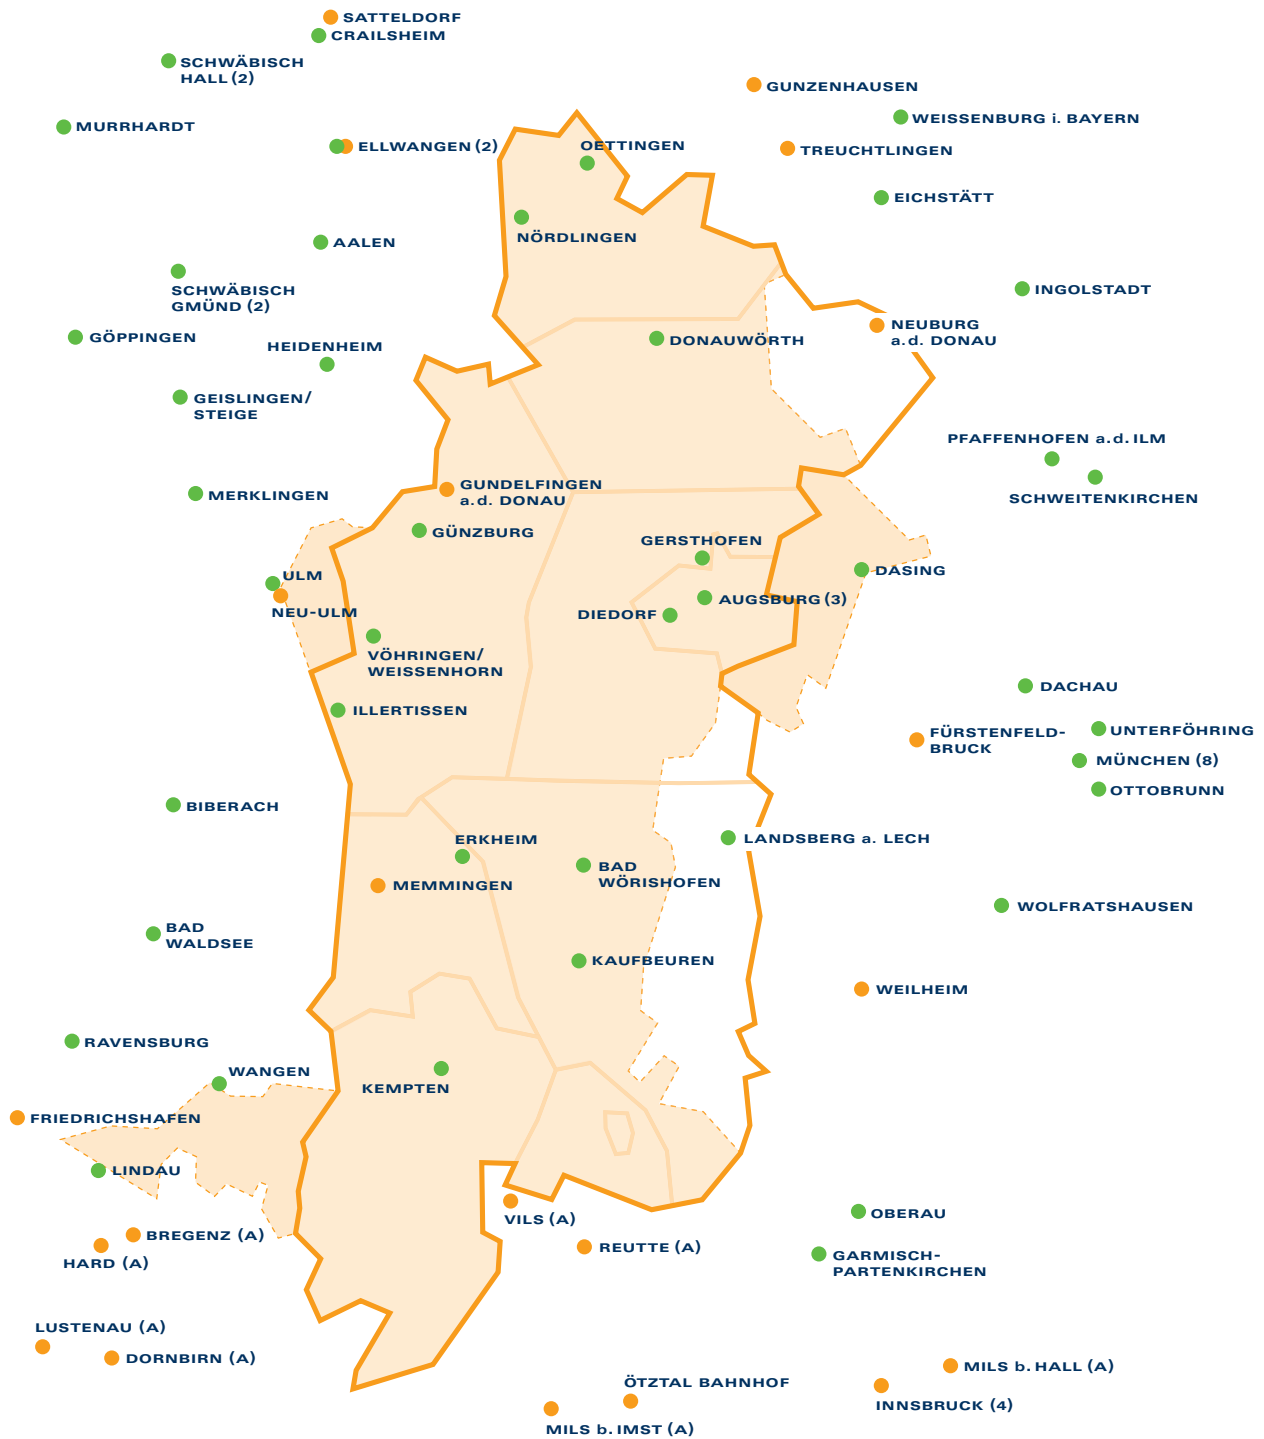

CNG-Tankstellen

in Schwaben und angrenzenden Gebieten

● CNG-Tankstelle
● Bio-CNG-Tankstelle
 Stand Februar 2023
 Quelle www.energie-schwaben.de

CNG-Tankstellen

in Schwaben und angrenzenden Gebieten

- **Aalen**
Freie BioCNG-Tankst.
Kübler
Gartenstr. 35
Tel. 07361 68290
0–24 Uhr (Automat)
PKW//Transporter
- **Augsburg**
Aral-BioCNG-Tankstelle
Edisonstr. 14a
Tel. 0821 5998707
0–24 Uhr
PKW//Transporter
- Aral-BioCNG-Tankstelle
Kobelweg 64
Tel. 0821 2401234
0–24 Uhr
PKW//Transporter
- SWA BioCNG-Tankstelle
Lechhauser Str. 22
6–20 Uhr (Tankkarte)
PKW//Transporter/LKW/
Bus
- **Bad Waldsee**
Avia BioCNG-Tankstelle
Bahnhofstr. 67
88339 Bad Waldsee
Tel. 07524 977360
0–24 Uhr (Automat)
PKW//Transporter
- **Bad Wörishofen**
OMV-BioCNG-Tankstelle
Türkheimer Str. 20
Tel. 08247 34862
6–22 Uhr
PKW//Transporter/LKW/
Bus
- **Biberach
an der Riß**
BioCNG-Tankstelle
Freiburger Str. 6
Tel. 07351 3000390
0–24 Uhr (Automat)
PKW//Transporter/LKW/
Bus
- **Bregenz (A)**
OMV-CNG-Tankstelle
Arlbergstr. 135
Tel. +43 5574 71115
6–24 Uhr
- **Crailsheim**
BioCNG-Tankstelle
Friedr.-Bergius-Str. 10–14
0–24 Uhr (Automat)
PKW//Transporter
- **Dachau**
Aral-BioCNG-Tankstelle
Alte Römerstr. 50
Tel. 08131 333352
0–24 Uhr
PKW//Transporter/LKW/
Bus
- **Dasing**
Aral-BioCNG-Tankstelle
Laimingerstr. 2 (Autohof)
Tel. 08205 969083
0–24 Uhr
PKW//Transporter/LKW/
Bus
- **Diedorf**
OMV-BioCNG-Tankstelle
der energie schwaben
gmbh
Keimstr. 2
Tel. 0821 4864976
6–22 Uhr
PKW//Transporter/LKW/
Bus
- **Donauwörth**
Agip/eni-BioCNG-
Tankstelle der energie
schwaben gmbh
Bgm.-Hefe-Str. 1
Tel. 0906 7055662
0–24 Uhr
PKW//Transporter/LKW/
Bus
- **Dornbirn (A)**
Agip/eni-CNG-Tankstelle
Schwefel 70a
Tel. +43 5572 24326
6–22 Uhr
- **Eichstätt**
Agip/eni-BioCNG-Tank-
stelle
Ingolstädter Str. 44a
Tel. 08421 2865
6–22 Uhr
PKW//Transporter
- **Ellwangen (Jagst)**
B.A.G.-BioCNG-Tankstelle
In der Au 4
Tel. 07961 90300
0–24 Uhr (Automat)
PKW//Transporter
- Esso-CNG-Tankstelle
Max-Eyth-Str. 1 (Autohof)
Tel. 07961 91830
0–24 Uhr
PKW//Transporter/LKW/
Bus
- **Erkheim**
Shell-BioCNG-Tankstelle
Eidlerholzstr. 22
Tel. 08336 805894
0–24 Uhr
PKW//Transporter/LKW/
Bus
- **Friedrichshafen**
Shell-CNG-Tankstelle
Albrechtstr. 6
Tel. 07541 24830
6:30–22 Uhr
PKW//Transporter/
LKW//Bus
- **Fürstenfeldbruck**
BioCNG-Tankstelle
bei Autohaus Rasch
Starenweg 4
Tel. 08141 50220
0–24 Uhr (Automat)
PKW//Transporter
- **Garmisch-
Partenkirchen**
BioCNG-Tankstelle
der Gemeindewerke GAP
Adlerstr. 25
Tel. 08821 7536223
0–24 Uhr (Automat)
PKW//Transporter/LKW/
Bus
- **Geislingen/Steige**
BioCNG-Tankstelle der EVF
Grube-Karl-Str. 6
Tel. 07161 61010
0–24 Uhr (Automat)
PKW//Transporter
- **Gersthofen**
Agip/eni-BioCNG-Tank-
stelle der
energie schwaben gmbh
Mercedesring 2
Tel. 0821 4609452
0–24 Uhr
PKW//Transporter/LKW/
Bus
- **Göppingen**
BioCNG-Tankstelle der EVF
Groppeisinger Str. 50
Tel. 07161 61010
0–24 Uhr (Automat)
PKW//Transporter/LKW/
Bus
- **Gundelfingen/
Donau**
Pin-CNG-Tankstelle
Günzburger Str. 63
Tel. 09073 800590
6:45–20:30 Uhr
PKW//Transporter
- **Günzburg**
Shell-BioCNG-Tankstelle
Hauptstr. 2a (Autohof)
Tel. 08221 21567
0–24 Uhr
PKW//Transporter
- **Gunzenhausen**
Elan-CNG-Tankstelle
Oettinger Str. 6c
Tel. 09831 673720
6:30–21 Uhr
PKW//Transporter
- **Hard (A)**
Agip/eni-CNG-Tankstelle
Rheinstr. 20
Tel. +43 5574 72424
0–24 Uhr
- **Heidenheim**
BioCNG-Tankstelle
Kanalar. 8
Tel. 032 221092983
0–24 Uhr (Automat)
PKW//Transporter/LKW/
Bus
- **Illertissen**
eni-BioCNG-Tankstelle
Rainer Weikmann e.K.
Ulmer Str. 19
Tel. 07303 6092871
6–22 Uhr
PKW//Transporter/LKW/
Bus
- **Ingolstadt**
Aral-BioCNG-Tankstelle
Schollstr. 2
Tel. 08401 2294
0–24 Uhr
PKW//Transporter
- **Innsbruck (A)**
OMV-CNG-Tankstelle
Andechsstr. Ost 83
Tel. +43 512 346219
6–24 Uhr
- BP-CNG-Tankstelle
Reichenauerstr. 149
Tel. +43 51 22821560
6–22 Uhr
- Agip/eni-CNG-Tankstelle
Amraser-See-Str. 64
0–24 Uhr
- Agip/eni-CNG-Tankstelle
Fürstenweg 87
6:30–21 Uhr
- **Kaufbeuren**
Esso-BioCNG-Tankstelle
der energie schwaben
gmbh
Sudentenstr. 28
Tel. 08341 62955
4–24 Uhr
PKW//Transporter
- **Kematen (A)**
Agip-eni-CNG-Tankstelle
Sellrainer Str. 2
Tel. +43 5232 3322
0–24 Uhr
- **Kempten**
Aral-BioCNG-Tankstelle
Schumacherring 110
Tel. 0831 73262
0–24 Uhr
PKW//Transporter
- **Landsberg/Lech**
Allguth-BioCNG-Tankstelle
der energie schwaben
gmbh
Münchener Str. 17
Tel. 08191 943601
6–22 Uhr
PKW//Transporter/LKW
- **Lindau/Bodensee**
bft-BioCNG-Tankstelle
Bregenzer Str. 43–45
Tel. 08382 5438
6:00–22:30 Uhr
PKW//Transporter
- **Lustenau (A)**
OMV-CNG-Tankstelle
Hag 27
Tel. +43 5577 86782
6:00–24 Uhr
- **Memmingen**
BayWa-CNG-Tankstelle
Tiroler Ring 1
Tel. 08331 1364
6:00–22:00 Uhr
PKW//Transporter/LKW
- **Merklingen**
Aral-BioCNG-Tankstelle
Nellinger Str. 24
Tel. 07337 9233029
0–24 Uhr
PKW//Transporter/LKW/
Bus
- **Mils b. Hall (A)**
Agip/eni-CNG-Tankstelle
Bundesstr. 14
Tel. +43 5223 55746
6–22 Uhr
- **Mils b. Imst (A)**
Agip/eni-CNG-Tankstelle
An der Au 1
Tel. +43 5418 20137
0–24 Uhr
- **Öztal-Bahnhof (A)**
Agip/eni-CNG-Tankstelle
Ambergstr. 40
Tel. +43 5266 88361
6–24 Uhr
- **München-Flughafen**
Agip/eni-BioCNG-Tank-
stelle
Nordallee 45
Tel. 089 9705180
0–24 Uhr
PKW//Transporter/LKW/
Bus
- **München-Forstenried**
Agip/eni-BioCNG-Tank-
stelle
Boschetsrieder Str. 162
Tel. 089 74879410
5–24 Uhr
PKW//Transporter
- **München-Freiham**
Bavaria Petrol-BioCNG-
Tankstelle
Bodenseestr. 317
Tel. 089 85796463
5–23:45 Uhr
PKW//Transporter/LKW/
Bus
- **München-Laim**
Aral-BioCNG-Tankstelle
Garmischer Str. 138
Tel. 089 57868298
0–24 Uhr
PKW//Transporter/LKW
- **München-Schwabing**
Aral-BioCNG-Tankstelle
Schenkendorfstr. 15
Tel. 089 364016
0–24 Uhr
PKW//Transporter/LKW
- **München-Sending**
SWM-BioCNG-Tankstelle
Schäfflarnstr. 1
Tel. 089 153016
0–24 Uhr (Automat)
PKW//Transporter
- **München-Trudering**
HEM-BioCNG-Tankstelle
Wasserburger Landstr. 285
Tel. 089 43571745
6–22 Uhr
PKW//Transporter
- **München-
Untermerzing**
Allguth-BioCNG-Tankstelle
Von-Kahr-Str. 1
Tel. 089 1495232
6–22 Uhr
PKW//Transporter/LKW
- **Murrhardt**
Esso-BioCNG-Tankstelle
Fornsbacher Str. 60
Tel. 07192 6276
6–22 Uhr
PKW//Transporter
- **Neuburg/Donau**
Aral-CNG-Tankstelle
Am Südpark 2
Tel. 08431 430346
6–22 Uhr
PKW//Transporter/LKW
- **Neu-Ulm**
Shell-BioCNG-Tankstelle
Europastr. 44
Tel. 0731 72013
0–24 Uhr
PKW//Transporter/LKW
- **Nördlingen**
Total-BioCNG-Tankstelle
der energie schwaben
gmbh
Nürnbergberger Str. 61
Tel. 09081 6011
0–24 Uhr (Automat)
PKW//Transporter/LKW
- **Oberau**
Agip/eni-BioCNG-Tank-
stelle
Ettaler Str. 1
Tel. 08824 93050
6–22 h
PKW//Transporter/LKW
- **Pfaffenhofen/Ilm**
Delphin-BioCNG-Tankstelle
Joseph-Fraunhofer-Str. 43
Tel. 08441 76643
0–24 Uhr
PKW//Transporter/LKW
- **Oettingen in Bayern**
ELO-BioCNG-Tankstelle der
energie schwaben gmbh
Spitalgasse 5
Tel. 09082 2917
0–24 h (Automat)
PKW//Transporter
- **Ottobrunn/München**
Bavaria Petrol-BioCNG-
Tankstelle
Unterhachinger Str. 28
Tel. 089 6093130
6–20:30 Uhr
PKW//Transporter
- **Ravensburg**
Schindele-BioCNG-Tank-
stelle
Schlegelwinkel 1
Tel. 0751 888127
0–24 Uhr (Automat)
PKW//Transporter/LKW/
Bus
- **Reutte (A)**
Agip/eni-CNG-Tankstelle
Kreckelmoosstr. 5
Tel. +43 5672 64355
6–22 Uhr
- **Satteldorf**
Total-CNG-Tankstelle
Marco-Polo-Str. 1 (Auto-
hof)
Tel. 07951 96900
0–24 Uhr
PKW//Transporter
- **Schwäbisch Gmünd**
Total-BioCNG-Tankstelle
Lorcher Str. 199
Tel. 07171 999895
0–24 Uhr
HEM-BioCNG-Tankstelle
Reutestraße 20
Tel. 07171 876392
5–23 Uhr
- **Schwäbisch Hall**
Shell-BioCNG-Tankstelle
Stuttgart Str. 155–157
Tel. 0791 9540651
5:45–22 Uhr
SW-BioCNG-Tankstelle
Alfred-Leikam-Str. 16
Tel. 0791 401222
0–24 h (Automat)
- **Schweitenkirchen**
Shell-BioCNG-Tankstelle
Robert-Koch-Str. 1
Tel. 08444 92000
0–24 Uhr
PKW//Transporter
- **Treuchtlingen**
Avia-CNG-Tankstelle
An der Heusteige 4
Tel. 09142 6325
6–20 Uhr
PKW//Transporter/LKW
- **Ulm**
Esso-BioCNG-Tankstelle
Hindenburgring 24
Tel. 0731 65094
0–24 Uhr
PKW//Transporter/LKW
- **Unterföhring/
München**
Allguth-BioCNG-Tankstelle
Dieselstr. 100
Tel. 089 95001718
0–24 Uhr
PKW//Transporter/LKW
- **Vils (A)**
Shell-CNG-Tankstelle
Stegen 7 (Autohof)
Tel. +43 5677 53091
0–24 Uhr
- **Vöhringen
(Schwaben)**
OMV-BioCNG-Tankstelle
An der alten Ziegelei 4
Tel. 07306 926805
0–24 h
PKW//Transporter/LKW
- **Wangen (Allgäu)**
bft-BioCNG-Tankstelle
Zeppelinstr. 14–16
Tel. 07522 707464
0–24 Uhr (Automat)
PKW//Transporter
- **Weilheim
(Oberbayern)**
BioCNG-Tankstelle
Paradeisstr. 77
Tel. 0881 94200
0–24 Uhr (Automat)
PKW//Transporter/LKW/
Bus
- **Weißenburg (Bayern)**
AVIA-BioCNG-Tankstelle
Am Sand 13
Tel. 089 95001718
0–24 Uhr
PKW//Transporter/LKW
- **Wolftratshausen**
BioCNG-Tankstelle
Geltinger Str. 29
Tel. 08171 43640
0–24 Uhr (Automat)
PKW//Transporter/LKW/
Bus